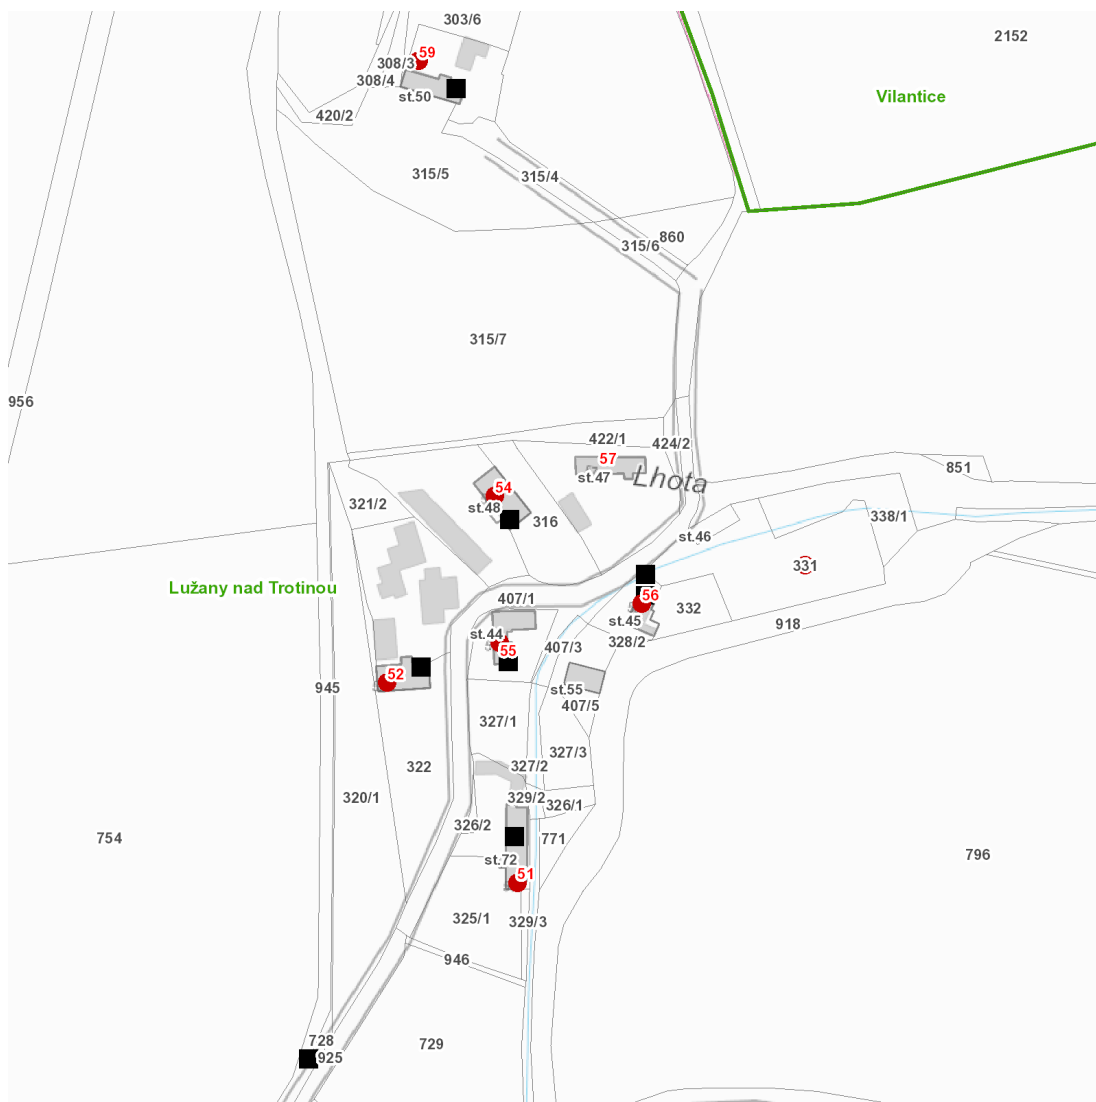

dne **8. 6. 2022** od **8:00** do **14:30** hodin

Plánovaná odstávka zahrnuje tyto lokality:**Lužany** (okres Hradec Králové)

č. p. 51, 52, 54, 55, 56, 59

kat. území **Lužany nad Trotinou** (kód **689220**): parcelní č. 331

dne 8. 6. 2022 od 8:00 do 14:30 hodin**Orientační mapový podklad odstávkou dotčených lokalit****VYSVĚTLIVKY**

- – adresy dotčené odstávkou elektřiny
- – místa připojení k elektrické síti dotčená odstávkou

INFORMACE ZASLÁNA

IDDS: wvkap8t (OBEC LUŽANY)